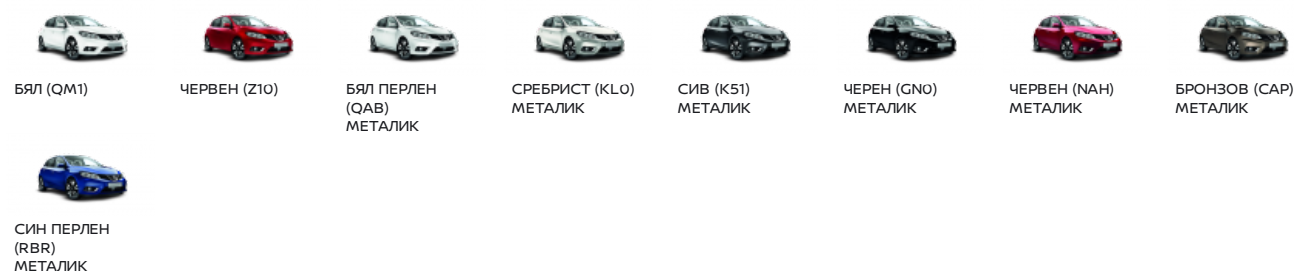

ПРЕДЛАГАНИ ЦВЕТОВЕ

Доплащане за цвят металик: 750 лв с ДДС.